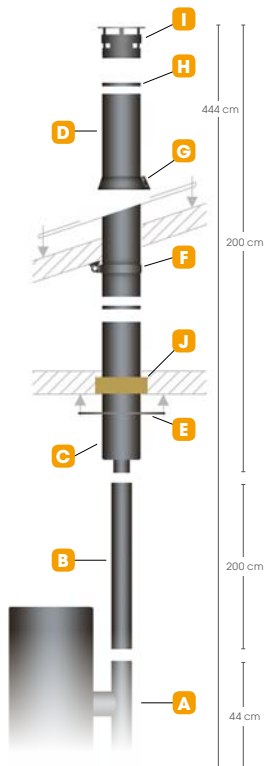

DEN MILJØRIGTIGE SKORSTEN TIL PILLEOVNE

MODEL VARDE PL400

VARDE PL400 - Ø80/Ø180 MM
SKORSTENSPAKKEN BESTÅR AF:

- **A** Startfod
- **B** 1 x 2,0 m pejserør
- **C** 1 x 0,9 m isoleret startelement
- **D** 1 x 1,0 m isoleret element
- **E** 1 x 0-10 graders loftkrave med gummipakning
- **F** 1 x spærstyr
- **G** 1 x 5-32 graders blyfri inddækning til eternit- og tegltag
- **H** 1 x silikonepakning til regnkrave
- **I** 1 x skorstenshætte
- **J** 1 x isoleringsrørskål

LÆS MERE PÅ VARDEOVNE.DK

VARDE OVNE

Kongevej 246, 6510 Gram, Danmark, Tlf. +45 7482 0003